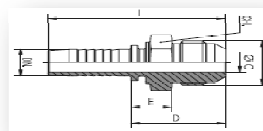

JIC 74° UNF-UN		DN	TUBO	CH	FILETTO F	L	C	D	E
AGJ 7/16"-20 06	MDJ0404	1/4"	06	14	7/16" - 20 UNF	53,5	4	25,5	11,5
AGJ 1/2" -20 06	MDJ0405	1/4"	06	17	1/2" - 20 UNF	54	4	26	12
AGJ 1/2" -20 08	MDJ0505	5/16"	08	14	1/2" - 20 UNF	53,5	5,5	25,5	11,5
AGJ 9/16"-18 06	MDJ0406	1/4"	06	17	9/16" - 18 UNF	53,5	4	25,5	11,5
AGJ 9/16"-18 08	MDJ0506	5/16"	08	19	9/16" - 18 UNF	53,5	5,5	25,5	11,5
AGJ 9/16"-18 10	MDJ0606	3/8"	10	19	9/16" - 18 UNF	55,5	7	26	12
AGJ 3/4"- 16 10	MDJ0608	3/8"	10	22	3/4" - 16 UNF	59	7	29,5	13
AGJ 3/4"- 16 13	MDJ0808	1/2"	13	22	3/4" - 16 UNF	60	9,5	30,5	14
AGJ 7/8"- 14 10	MDJ0610	3/8"	10	24	7/8" - 14 UNF	62,5	7	33	14
AGJ 7/8"- 14 13	MDJ0810	1/2"	13	24	7/8" - 14 UNF	63,5	9,5	34	14,5
AGJ 7/8"- 14 16	MDJ1010	5/8"	16	24	7/8" - 14 UNF	68	12,5	34	14,5
AGJ 1"1/16-12 13	MDJ0812	1/2"	13	27	1"1/16 - 12 UN	67,5	9,5	38	16
AGJ 1"1/16-12 16	MDJ1012	5/8"	16	32	1"1/16 - 12 UN	72	12,5	38	16
AGJ 1"1/16-12 19	MDJ1212	3/4"	19	27	1"1/16 - 12 UN	79	15	40	18
AGJ 1"1/16-12 25	MDJ1612	1"	25	32	1"1/16 - 12 UN	87	15	40	18
AGJ 1"3/16-12 19	MDJ1214	3/4"	19	32	1"3/16 - 12 UN	79,5	15	40,5	18
AGJ 1"5/16-12 19	MDJ1216	3/4"	19	34	1"5/16 - 12 UN	80	15	41	18
AGJ 1"5/16-12 25	MDJ1616	1"	25	36	1"5/16 - 12 UN	88,5	19,5	41,5	18,5
AGJ 1"5/8 -12 25	MDJ1620	1"	25	42	1"5/8 - 12 UN	90	19,5	43	18,5
AGJ 1"5/8-12 32	MDJ2020	1"1/4	32	46	1"5/8 - 12 UN	100,5	26	46	21,5
AGJ 1"7/8-12 32	MDJ2024	1"1/4	32	50	1"7/8 - 12 UN	105	26	50,5	23
AGJ 1"7/8-12 38	MDJ2424	1"1/2	38	50	1"7/8 - 12 UN	109	32	51	23,5
AGJ 2"1/2-12 50	MDJ3232	2"	50	65	2"1/2 - 12 UN	133,5	42	61	27