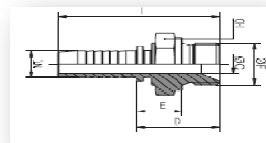

## MGC

GAS		DN	TUBO	CH	FILETTO F	L	C	D	E
DESCRIZIONE	CODICE								
AGR 1/8" 06	MGC0402	1/4"	06	14	G 1/8"	48,5	4	20,5	12,5
AGR 1/4" 06	MGC0404	1/4"	06	19	G 1/4"	52	4	24	13
AGR 3/8" 06	MGC0406	1/4"	06	22	G 3/8"	54	4	26	14
AGR 3/8" 08	MGC0806	5/16"	08	22	G 3/8"	54	5,5	26	14
AGR 3/8" 10	MGC0606	3/8"	10	22	G 3/8"	55,5	7	26	14
AGR 3/8" 13	MGC0806	1/2"	13	22	G 3/8"	56,5	9,5	27	15
AGR 1/2" 10	MGC0608	3/8"	10	27	G 1/2"	59,5	7	30	16
AGR 1/2" 13	MGC0808	1/2"	13	27	G 1/2"	60,5	9,5	31	17
AGR 5/8" 13	MGC0810	1/2"	13	30	G 5/8"	62,5	9,5	33	17
AGR 5/8" 16	MGC1010	5/8"	16	30	G 5/8"	67	12,5	33	17
AGR 3/4" 13	MGC0812	1/2"	13	32	G 3/4"	62,5	9,5	33	17
AGR 3/4" 16	MGC1012	5/8"	16	32	G 3/4"	67	12,5	33	17
AGR 3/4" 19	MGC1212	3/4"	19	32	G 3/4"	73,5	15	34,5	18,5
AGR 1" 19	MGC1216	3/4"	19	41	G 1"	78,5	15	39,5	20,5
AGR 1" 25	MGC1616	1"	25	41	G 1"	86,5	19,5	39,5	20,5
AGR 1"1/4 25	MGC1620	1"	25	50	G1"1/4	87,5	19,5	40,5	20,5
AGR 1"1/4 32	MGC2020	1"1/4	32	50	G1"1/4	97	26	42,5	22,5
AGR 1"1/2 38	MGC2424	1"1/2	38	55	G 1"1/2	103,5	32	45,5	23,5
AGR 2" 50	MGC3232	2"	50	70	G 2"	124,5	42	52	27