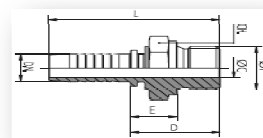

HYDROWEB

Raccordi Maschi BSP
BSP Males
BSP Aussengewindenippel

MGP

SEDE PIANA		DN	TUBO	CH	FILETTO F	L	C	D	E
AGR F 1/4" 06	MGP0404	1/4"	06	19	G 1/4"	51,5	4	23,5	13
AGR F 3/8" 10	MGP0404	3/8"	10	22	G 3/8"	56	7	26,5	14
AGR F 1/2" 10	MGP0608	3/8"	10	27	G 1/2"	61	7	31,5	16
AGR F 1/2" 13	MGP0808	1/2"	13	27	G 1/2"	62	9,5	32,5	17
AGR F 3/4" 19	MGP1212	3/4"	19	32	G 3/4"	74	15	35	18,5

Raccordi Maschi Males
Males
Aussengewindenippel

MDJ