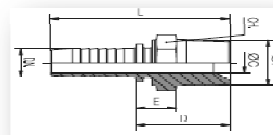

CONICO		DN	TUBO	CH	FILETTO F	L	C	D	E
DESCRIZIONE	CODICE								
AGR K 1/8" 05	MGK0302	3/16"	05	12	R 1/8"	43	3	21	12
AGR K 1/8" 06	MGK0402	1/4"	06	12	R 1/8"	49	4	21	12
AGR K 1/4" 06	MGK0404	1/4"	06	14	R 1/4"	53,5	4	25,5	12
AGR K 3/8" 06	MGK0406	1/4"	06	19	R 3/8"	54	4	26	12
AGR K 3/8" 08	MGK0506	5/16"	08	19	R 3/8"	54	5,5	26	12
AGR K 3/8" 10	MGK0606	3/8"	10	19	R 3/8"	56,5	7	27	13
AGR K 1/2" 10	MGK0608	3/8"	10	22	R 1/2"	61	7	31,5	13
AGR K 1/2" 13	MGK0808	1/2"	13	22	R 1/2"	62	9,5	32,5	14
AGR K 3/4" 16	MGK1012	5/8"	16	27	R 3/4"	69	12,5	35	15
AGR K 3/4" 19	MGK1212	3/4"	19	27	R 3/4"	76,5	15	37,5	17,5
AGR K 1" 19	MGK1216	3/4"	19	36	R 1"	80,5	15	41,5	17,5
AGR K 1" 25	MGK1616	1"	25	36	R 1"	88,5	19,5	41,5	17,5
AGR K 1"1/4 25	MGK1620	1"	25	46	R1"1/4	91,5	19,5	44,5	18,5
AGR K 1"1/4 32	MGK2020	1"1/4	32	46	R1"1/4	101	26	46,5	20,5
AGR K 1"1/2 38	MGK2424	1"1/2	38	50	R 1"1/2	105,5	32	47,5	20,5
AGR K 2" 50	MGK3232	2"	50	65	R 2"	127,5	42	55	24