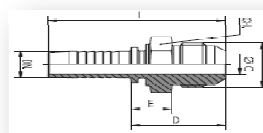

JIC 74° UNF-UN		DN	TUBO	CH	FILETTO F	L	C	D	E
AGJ 7/16"-20 06	MDJ0404	1/4"	06	14	7/16" - 20 UNF	53,5	4	25,5	11,5
AGJ 1/2" -20 06	MDJ0405	1/4"	06	17	1/2" - 20 UNF	54	4	26	12
AGJ 1/2" -20 08	MDJ0505	5/16"	08	14	1/2" - 20 UNF	53,5	5,5	25,5	11,5
AGJ 9/16"-18 06	MDJ0406	1/4"	06	17	9/16" - 18 UNF	53,5	4	25,5	11,5
AGJ 9/16"-18 08	MDJ0506	5/16"	08	19	9/16" - 18 UNF	53,5	5,5	25,5	11,5
AGJ 9/16"-18 10	MDJ0606	3/8"	10	19	9/16" - 18 UNF	55,5	7	26	12
AGJ 3/4"- 16 10	MDJ0608	3/8"	10	22	3/4" - 16 UNF	59	7	29,5	13
AGJ 3/4"- 16 13	MDJ0808	1/2"	13	22	3/4" - 16 UNF	60	9,5	30,5	14
AGJ 7/8"- 14 10	MDJ0610	3/8"	10	24	7/8" - 14 UNF	62,5	7	33	14
AGJ 7/8"- 14 13	MDJ0810	1/2"	13	24	7/8" - 14 UNF	63,5	9,5	34	14,5
AGJ 7/8"- 14 16	MDJ1010	5/8"	16	24	7/8" - 14 UNF	68	12,5	34	14,5
AGJ 1"1/16-12 13	MDJ0812	1/2"	13	27	1"1/16 - 12 UN	67,5	9,5	38	16
AGJ 1"1/16-12 16	MDJ1012	5/8"	16	32	1"1/16 - 12 UN	72	12,5	38	16
AGJ 1"1/16-12 19	MDJ1212	3/4"	19	27	1"1/16 - 12 UN	79	15	40	18
AGJ 1"1/16-12 25	MDJ1612	1"	25	32	1"1/16 - 12 UN	87	15	40	18
AGJ 1"3/16-12 19	MDJ1214	3/4"	19	32	1"3/16 - 12 UN	79,5	15	40,5	18
AGJ 1"5/16-12 19	MDJ1216	3/4"	19	34	1"5/16 - 12 UN	80	15	41	18
AGJ 1"5/16-12 25	MDJ1616	1"	25	36	1"5/16 - 12 UN	88,5	19,5	41,5	18,5
AGJ 1"5/8 -12 25	MDJ1620	1"	25	42	1"5/8 - 12 UN	90	19,5	43	18,5
AGJ 1"5/8-12 32	MDJ2020	1"1/4	32	46	1"5/8 - 12 UN	100,5	26	46	21,5
AGJ 1"7/8-12 32	MDJ2024	1"1/4	32	50	1"7/8 - 12 UN	105	26	50,5	23
AGJ 1"7/8-12 38	MDJ2424	1"1/2	38	50	1"7/8 - 12 UN	109	32	51	23,5
AGJ 2"1/2-12 50	MDJ3232	2"	50	65	2"1/2 - 12 UN	133,5	42	61	27